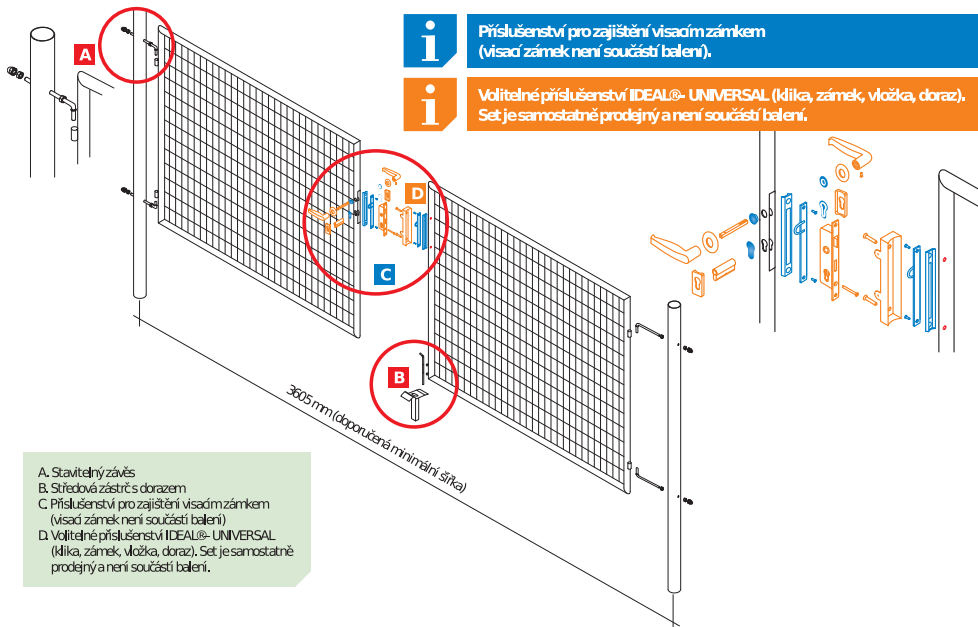

Dvoukřídlá brána - SOLID®