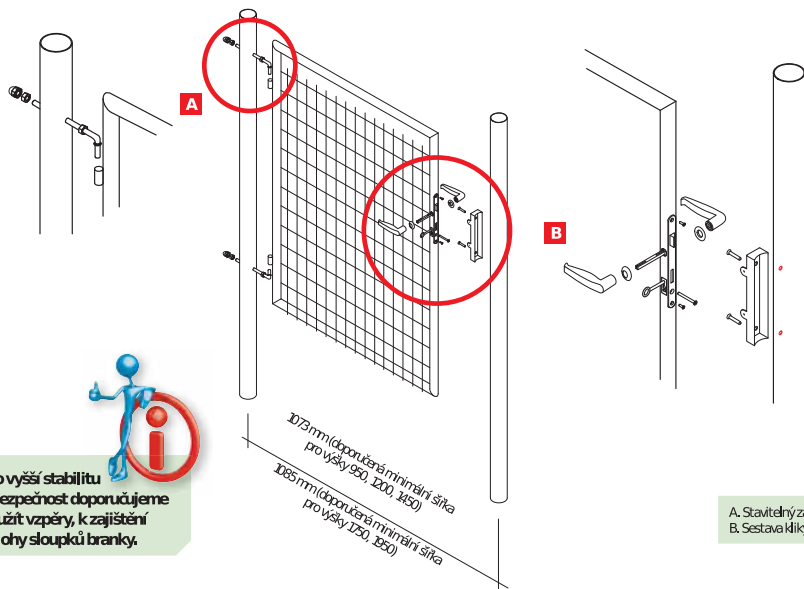

Jednokřídlá branka - SOLID®