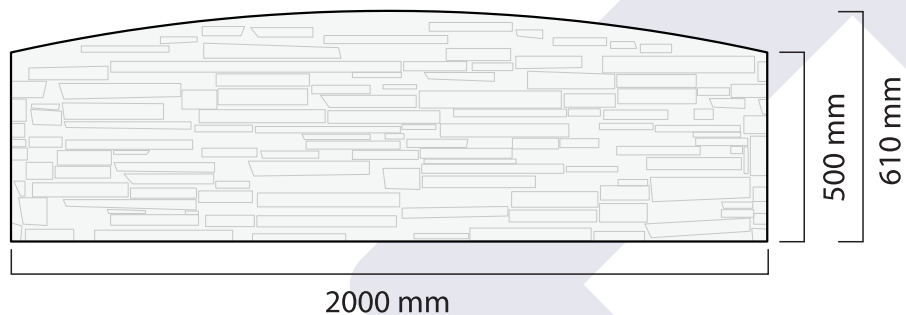

DESKA OBLOUK - JEDNOSTRANNÁ

Pohledová strana

Zadní strana

Shora

Z boku (zprava)

Výztuž desky

3D pohled