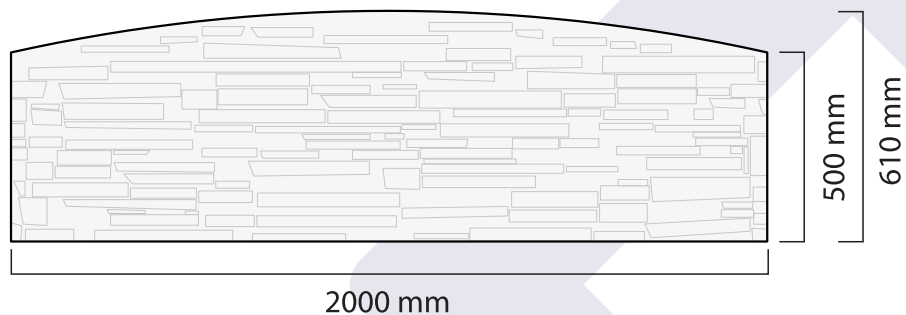

DESKA OBLOUK - OBOUSTRANNÁ

Pohledová strana

Zadní strana

Shora

Z boku (zprava)

Výztuž desky

3D pohled