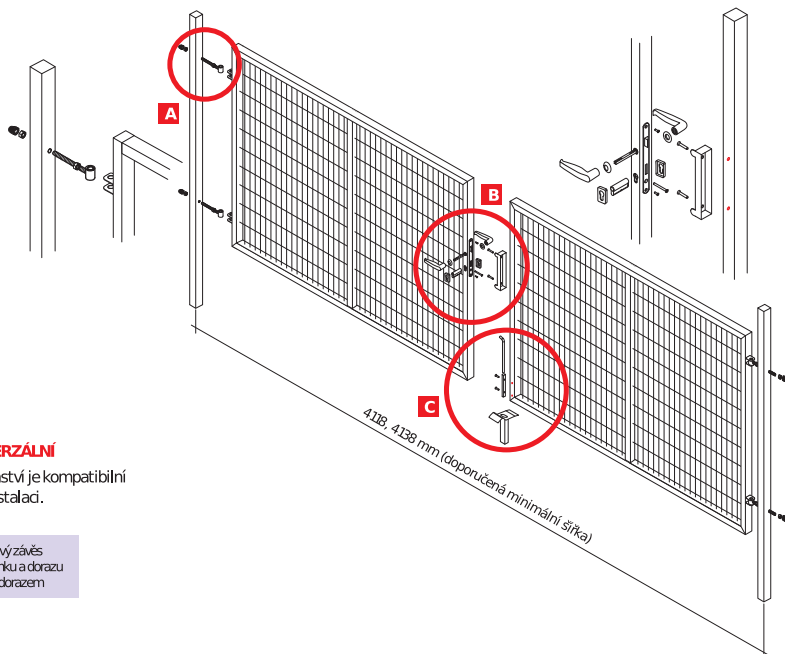

BRÁNA JE UNIVERZÁLNÍ

Veškeré příslušenství je kompatibilní k oboustranné instalaci.