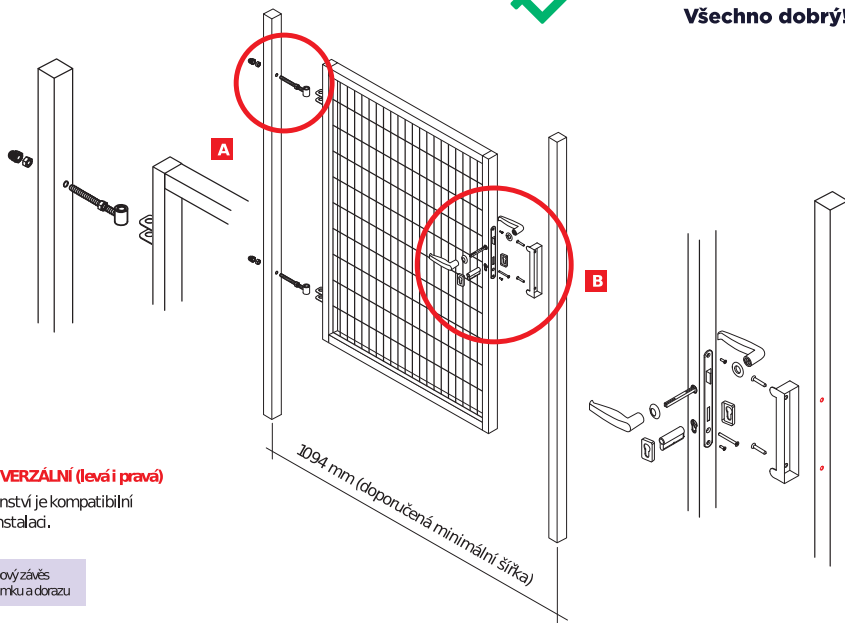

Jednokřídlá branka – PILOFOR SUPER®

BRANKA JE UNIVERZÁLNÍ (levá i pravá)

Veškeré příslušenství je kompatibilní k oboustranné instalaci.

Dvoukřídlá brána – PILOFOR SUPER®